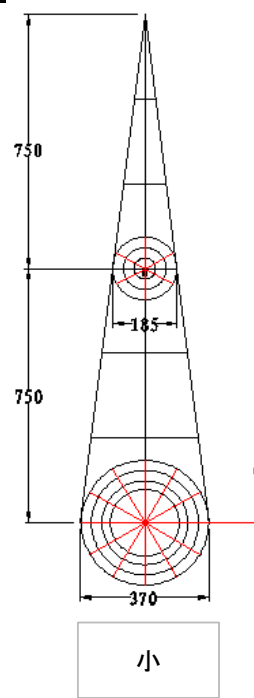

大

中

小

【 単位:mm 】

- ・商品を使用する際に、本カタログの取扱い注意欄をご覧頂き、正しくお使いください。
- ・屋外での設置の場合はコネクターや接続部分は適切な防水処理の上ご使用ください。
- ・LEDは特性上発光色や明るさにバラツキがありますのでご了承の上ご使用ください。
- ・この器具での3カ月以上の設置はご遠慮ください。
- ・製品保証は、納入後90日以内となります。

最終更新日		2021年9月23日											
製品名	クリスタルグロー・コーン												
LEDcolor	①ホワイト(W)、②シャンパンゴールド(SG) ③ブルー(B)												
品番	大	*CORNB (*カラー)											
	中	*CORNM (*カラー)											
	小	*CORNS (*カラー)											
販売元	株式会社向陽プランニング												
製造国	Rayer Lighting Co., LTD(中国)												
3	サイズ(mm)	W数	球数	重量	連結数	8	コネクター	Ver I 仕様/L400mm	特記事項 電源コード付き 組み立て部材付き	承認	検図	設計	
	大	16	220	7.4kg	-	9	適応環境	屋外・防滴 仕様					
	中 図面通り	10	120	4.4kg	-	9	グロー	ABSグロー透明					
小	9	90	3.8kg	-	10	保護等級	-						
4	組立	大・中(3分割組立) / 小(2分割組立)											
5	電線	0.2sq/クリアコード											