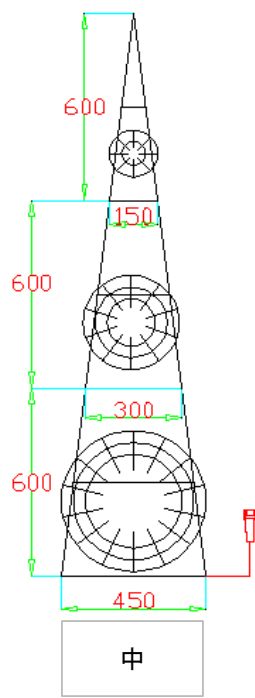

大

中

小

【 単位:mm 】

- ・商品を使用する際に、本カタログの取扱い注意欄をご覧頂き、正しくお使いください。
- ・屋外での設置の場合はコネクターや接続部分は適切な防水処理の上ご使用ください。
- ・LEDは特性上発光色や明るさにバラツキがありますのでご了承の上ご使用ください。
- ・この器具での3カ月以上の設置はご遠慮ください。
- ・製品保証は、納入後90日以内となります。

最終更新日		2021年9月23日											
製品名	クリスタルグロー・コーン												
LEDcolor	①ホワイト(W)、②シャンパンゴールド(SG) ③ブルー(B)												
品番	大	*CORNB (*カラー)											
	中	*CORNM (*カラー)											
	小	*CORNS (*カラー)											
販売元	株式会社向陽プランニング												
製造国	Rayer Lighting Co., LTD(中国)												
3	サイズ(mm)	W数	球数	重量	連結数	8	コネクター	Ver I 仕様/L400mm	特記事項 電源コード付き 組み立て部材付き	承認	検図	設計	
	大	16	220	7.4kg	-	9	適応環境	屋外・防滴 仕様					
	中 図面通り	10	120	4.4kg	-	9	グロー	ABSグロー透明					
小	9	90	3.8kg	-	10	保護等級	-						
4	組立	大・中(3分割組立) / 小(2分割組立)											
5	電線	0.2sq/クリアコード											