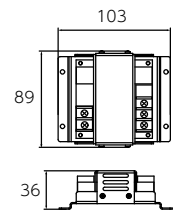

GRO調光スレーバ(電源付) 屋内専用

屋外用グラディ専用の調光駆動装置です。LED直流調光器またはシングルコンバータからの調光信号を屋外用グラディ専用の信号に変換・発信します。信号発信用の専用電源が同梱されています。

品番	価格	入力定格	重量
LC-GRO-DPJ-PS	¥28,000	DC24V	190g

- ●電源仕様 入力定格:AC100~240V 0.8A 出力定格:DC24V 重量170g