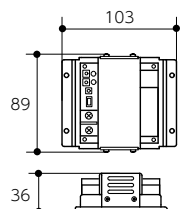

品番	価格	重量
LC-SCJ	¥45,000	約200g

- 対応信号:DC10V 1kHz PWM信号
または DC0-10V調光信号
- 付属品:LANケーブル 30cm

LANケーブル

品番	価格	ケーブル長さ
LC-LAN10	¥4,000	10m

※市販のLANケーブルもご利用いただけます。
カテゴリ5以上のストレート結線のLANケーブルをお買い求めください。

LED2chコントローラ(防雨形) 屋外用