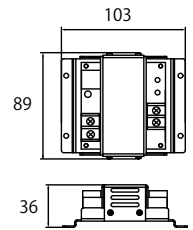

シグナルコンバータ 屋内専用

各社の高性能ライトコントローラでトキスターのLED照明を調光できます。詳しくはp113をご覧ください。

品番	価格	重量
LC-SCJ	¥45,000	約200g

- ●対応信号:DC10V 1kHz PWM信号
  または DC0-10V調光信号
- ●付属品:LANケーブル 30cm