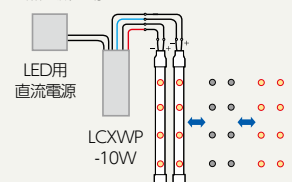

品番	価格	入力定格	出力定格	重量
LCXWP-10W	¥28,000	DC6~24V	5A×2回路	250g

- 点滅速度調整、全点全滅、交互点滅、ソフト全点全滅、クロスフェード点滅、ソフト交互点滅、揺らぎパターン、デモパターン、全点灯(調光可能)

5A×2回路の定格出力を持つ、操作の容易なLED用コントローラです。一般的な全点全滅や交互点滅だけでなく、点滅の移り変わりが特徴的なクロスフェード点滅や、多彩なパターンを連続的に描き出すデモパターン等に加え、LED用ディマー(調光器)としての機能を有しています。

※本品は通信機能を搭載していないため、複数台の機器を同調点滅させることはできません。
※LEDテープライトチェイシングでは使用できません。

接続参考図

全点全滅の場合

2回路交互点滅の場合