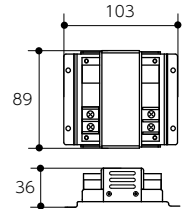

グラディ調光スレーバ 屋内専用

グラディ専用の1chスレーバです。LED直流調光器との組合せで使用される駆動装置です。LANケーブル(別売)による接続だけで増設が可能のため同期制御も容易です。本機単体では使用できません。かならずLED直流調光器との組合せでご使用ください。

品番	価格	入力定格	出力定格	重量
LC-GR-DPJ	¥16,000	DC24V	DC24V 5A	約170g