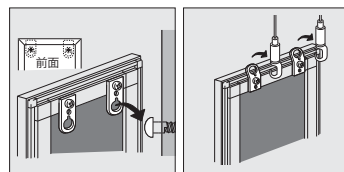

特注サイズ できます

最大サイズ:
外寸法 900×1200
最小サイズ:
外寸法 200×200

仕様

フレーム：アルミ押出材 (ステン)アルマイト仕上
(ホワイト)ツヤ有りアルマイト仕上
(ブラック)ツヤ無しアルマイト仕上
(木目ナチュラル・木目ブラウン)木目シート貼り仕上
コーナー：樹脂 / スチール
面 板：1.5mm透明アクリル / 3mmMDFボード
付属部品：直付け用ビス・吊り金具・吊りひも・吊り金具用ビス

スペック図面 ➔ P.367

オプション 詳細 ➔ P.392

引掛け吊り金具
2ヶ…¥600(税込¥660)

垂直吊り金具
2ヶ…¥600(税込¥660)
※ワイヤー吊りは別途ご用意ください。

セット方法

フレームの4辺を
前方に開き、透明板を
はずします。

ポスターと透明板の
角を、フレームコーナー
の内側に引掛けて
セットします。

フレームを閉じて
セット完了です。