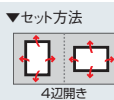

ポスターパネル 331

メンテナンスについて

➔ P.390

規格

- 4辺開閉式のスリムなフレーム。
- コーナーミニアルで意匠的にかっこよく、安全。
- 飲食店をはじめアミューズメント、物販店、サービスショップとオールラウンドで使えます。

注文品番			本体価格 (税込価格)	用紙寸法 (mm)	外寸法 W×H×D (mm)	有効画面寸法 (mm)	重量 (kg)
品番	カラー	サイズ					
331	S W K NA BR	B1	¥14,700 (¥16,170)	B1 (728×1030)	745×1047×20	715×1017	4.4
		B2	¥10,900 (¥11,990)	B2 (515× 728)	532× 745×20	502× 715	2.4
		B3	¥ 8,100 (¥ 8,910)	B3 (364× 515)	381× 532×20	351× 502	1.4
		B4	¥ 6,500 (¥ 7,150)	B4 (257× 364)	274× 381×20	244× 351	0.9
	A1	¥12,400 (¥13,640)	A1 (594× 841)	611× 858×20	581× 828	3.1	
	A2	¥ 9,200 (¥10,120)	A2 (420× 594)	437× 611×20	407× 581	1.7	
	A3	¥ 7,000 (¥ 7,700)	A3 (297× 420)	314× 437×20	284× 407	1.0	
	A4	¥ 5,900 (¥ 6,490)	A4 (210× 297)	227× 314×20	197× 284	0.7	

特注サイズ できます

最大サイズ:
外寸法 900×1200
最小サイズ:
外寸法 200×200

仕様

フレーム：アルミ押出材 (ステン)アルマイト仕上
(ホワイト)ツヤ有りアルマイト仕上
(ブラック)ツヤ無しアルマイト仕上
(木目ナチュラル・木目ブラウン)木目シート貼り仕上
コーナー：樹脂 / スチール
面 板：1.5mm透明アクリル / 3mmMDFボード
付属部品：直付け用ビス・吊り金具・吊りひも・吊り金具用ビス