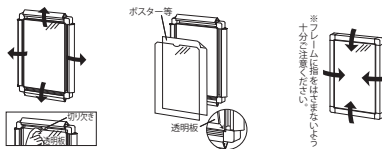

特注サイズ できます

最大サイズ:
外寸法 900×1200
最小サイズ:
外寸法 200×200

仕様

フレーム：アルミ押出材 (ステン)アルマイト仕上
(ホワイト)ツヤ有りアルマイト仕上
(ブラック)ツヤ無しアルマイト仕上
(木目ナチュラル・木目ブラウン)木目シート貼り仕上
コーナー：樹脂 / スチール
面 板：1.5mm透明アクリル / 3mmMDFボード
付属部品：直付け用ビス・吊り金具・吊りひも・吊り金具用ビス

スペック図面 ➔ P.367

オプション 詳細 ➔ P.392

引掛け吊り金具
2ヶ…¥600(税込¥660)

垂直吊り金具
2ヶ…¥600(税込¥660)
※ワイヤー吊りは別途ご用意ください。

セット方法

フレームの4辺を
前方に開き、透明板を
はずします。

ポスターと透明板の
角を、フレームコーナー
の内側に引掛けて
セットします。

フレームを閉じて
セット完了です。

ご注意

●「取り付けについて」をご参照ください。 ➔ P.389

コーナーアールのスリムフレーム

細身のフレームがポスターを引き立てます。フレームカラーはステン、ホワイト、ブラック、木目ナチュラル、木目ブラウンの5色で、イメージに合わせてお使いいただけます。

お手頃価格

大きなサイズのポスターパネルが
B2 ¥10,900(税込¥11,990)
B1 ¥14,700(税込¥16,170)

ポスターのセット・交換が簡単