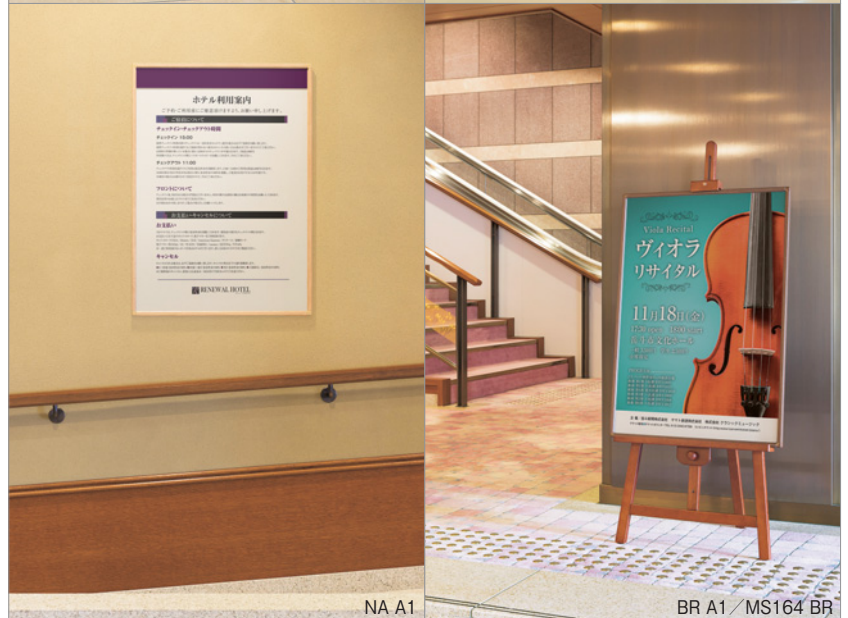

S A1 / 2106 S

BR A1 / MS164 BR

W B1 / MS168 W

NA A1