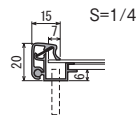

ポスターパネル 331

メンテナンスについて

➔ P.390

規格

- 4辺開閉式のスリムなフレーム。
- コーナーミニアルで意匠的にかっこよく、安全。
- 飲食店をはじめアミューズメント、物販店、サービスショップとオールラウンドで使えます。

注文品番			本体価格 (税込価格)	用紙寸法 (mm)	外寸法 W×H×D (mm)	有効画面寸法 (mm)	重量 (kg)
品番	カラー	サイズ					
331	S W K NA BR	B1	¥14,700 (¥16,170)	B1 (728×1030)	745×1047×20	715×1017	4.4
		B2	¥10,900 (¥11,990)	B2 (515× 728)	532× 745×20	502× 715	2.4
		B3	¥ 8,100 (¥ 8,910)	B3 (364× 515)	381× 532×20	351× 502	1.4
		B4	¥ 6,500 (¥ 7,150)	B4 (257× 364)	274× 381×20	244× 351	0.9
	A1	¥12,400 (¥13,640)	A1 (594× 841)	611× 858×20	581× 828	3.1	
	A2	¥ 9,200 (¥10,120)	A2 (420× 594)	437× 611×20	407× 581	1.7	
	A3	¥ 7,000 (¥ 7,700)	A3 (297× 420)	314× 437×20	284× 407	1.0	
	A4	¥ 5,900 (¥ 6,490)	A4 (210× 297)	227× 314×20	197× 284	0.7	

特注サイズ できます

最大サイズ:
外寸法 900×1200
最小サイズ:
外寸法 200×200

仕様

フレーム：アルミ押出材 (ステン)アルマイト仕上
(ホワイト)ツヤ有りアルマイト仕上
(ブラック)ツヤ無しアルマイト仕上
(木目ナチュラル・木目ブラウン)木目シート貼り仕上
コーナー：樹脂 / スチール
面 板：1.5mm透明アクリル / 3mmMDFボード
付属部品：直付け用ビス・吊り金具・吊りひも・吊り金具用ビス