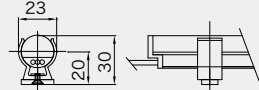

TBO シリーズ 入力電圧:AC100V 本体:樹脂

タイプ	型番	価格	皮相電力	消費電力	重量	全光束 (基準 2700K)	消費効率 (基準 2700K)	付属品数量
051	TBO-051-□□	¥12,800	9.0 VA	8.0 W	0.12 kg	604 lm	75.5 lm/W	1セット
066	TBO-066-□□	¥13,800	13.0 VA	12.0 W	0.16 kg	893 lm	74.4 lm/W	1セット
083	TBO-083-□□	¥14,800	16.0 VA	14.0 W	0.20 kg	1085 lm	77.5 lm/W	2セット
100	TBO-100-□□	¥16,800	19.0 VA	16.0 W	0.22 kg	1241 lm	77.5 lm/W	2セット
115	TBO-115-□□	¥18,800	22.0 VA	19.0 W	0.25 kg	1504 lm	79.1 lm/W	2セット
132	TBO-132-□□	¥20,800	26.0 VA	22.0 W	0.28 kg	1707 lm	77.5 lm/W	2セット
147	TBO-147-□□	¥22,800	30.0 VA	26.0 W	0.33 kg	2018 lm	77.6 lm/W	2セット
164	TBO-164-□□	¥24,800	33.0 VA	28.0 W	0.35 kg	2186 lm	78.0 lm/W	2セット

※連結は最長95VAまでとしてください。 ※□□に色温度を指定してください。 ※送りコード不要の場合、型番の最後に「-S」をつけてください。

19 電球色 (1900K) Ra83
22 電球色 (2200K) Ra84
25 電球色 (2500K) Ra83
27 電球色 (2700K) Ra84
30 電球色 (3000K) Ra83
35 温白色 (3500K) Ra83
40 白色 (4000K) Ra84
50 昼白色 (5000K) Ra83
57 昼白色 (5700K) Ra84
65 昼白色 (6500K) Ra84

H27 電球色 (H2700K) Ra90
H50 昼白色 (H5000K) Ra90
R (レッド)
G (グリーン)
B (ブルー)

高演色   特注色
※高演色・特注色の価格と納期についてはお問合せください。

直射水平面照度図

タイプ	051	066	083	100	115	132	147	164
L	511 mm	661 mm	831 mm	1001 mm	1151 mm	1321 mm	1471 mm	1640 mm

専用オプション

マグネット TKP-0026   オープン価格 (3個1セット)
【付属品】 皿ビス×3   ナット×3

マグネット付
ランプホルダー
TKP-0027
オープン価格 (1個)

器具を付属の
ランプホルダーに
取り付けて
ご使用ください。
※1灯につき1セット必要

低床金具
TKP-0028
¥450 (2個1セット)

棚・什器用オプションコード

渡りコード
(オスメス用)
TB-1106シリーズ
※詳細はP126に掲載

電源コード
(レールコンセント用)
TB-0105シリーズ
※詳細はP126に掲載

電源コード
(プラグコンセント用)
TB-0107シリーズ
※詳細はP126に掲載

電源コード
(片切/直結用)
TB-0207シリーズ
※詳細はP126に掲載