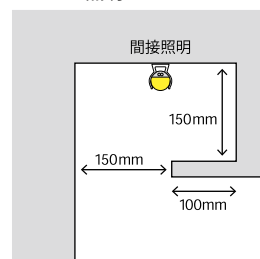

商品情報掲載中

左記2次元コードを
スマートフォンや
タブレット端末で
読み取ってください。

光に影響を及ぼさないクリアタイプのランプホルダー付属
別置電源不要、T6ランプと同等(φ20mm)のスリムでコンパクトな
サイズのライン型照明です。付属のランプホルダーに備え付ける
ことで照射角度も思いのままに変えられます。間接照明、棚下照明
どちらの役割でも活躍してくれます。

間接照明使いに欠かせないシームレス設計

ラインボウは最大95VAまで連結可能です。端板まで光るので連結時
にもシームレスな明かりを作ることができます。

照度分布シミュレーション

使用想定器具 TBO-115-27

コーニス照明

1マス:500×500(mm) 単位:Lx

コーブ照明

1マス:500×500(mm) 単位:Lx

TBO シリーズ 入力電圧:AC100V 本体:樹脂