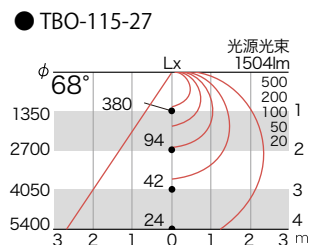

タイプ	型番	価格	皮相電力	消費電力	重量	全光束 (基準 2700K)	消費効率 (基準 2700K)	付属品数量
051	TBO-051-□□	¥12,800	9.0 VA	8.0 W	0.12 kg	604 lm	75.5 lm/W	1セット
066	TBO-066-□□	¥13,800	13.0 VA	12.0 W	0.16 kg	893 lm	74.4 lm/W	1セット
083	TBO-083-□□	¥14,800	16.0 VA	14.0 W	0.20 kg	1085 lm	77.5 lm/W	2セット
100	TBO-100-□□	¥16,800	19.0 VA	16.0 W	0.22 kg	1241 lm	77.5 lm/W	2セット
115	TBO-115-□□	¥18,800	22.0 VA	19.0 W	0.25 kg	1504 lm	79.1 lm/W	2セット
132	TBO-132-□□	¥20,800	26.0 VA	22.0 W	0.28 kg	1707 lm	77.5 lm/W	2セット
147	TBO-147-□□	¥22,800	30.0 VA	26.0 W	0.33 kg	2018 lm	77.6 lm/W	2セット
164	TBO-164-□□	¥24,800	33.0 VA	28.0 W	0.35 kg	2186 lm	78.0 lm/W	2セット

※連結は最長95VAまでとしてください。 ※□□に色温度を指定してください。 ※送りコード不要の場合、型番の最後に「-S」をつけてください。

19 電球色 (1900K) Ra83
 22 電球色 (2200K) Ra84
 25 電球色 (2500K) Ra83
 27 電球色 (2700K) Ra84
 30 電球色 (3000K) Ra83
 35 温白色 (3500K) Ra83
 40 白色 (4000K) Ra84
 50 昼白色 (5000K) Ra83
 57 昼白色 (5700K) Ra84
 65 昼白色 (6500K) Ra84

H27 電球色 (H2700K) Ra90
 H50 昼白色 (H5000K) Ra90
 R (レッド)
 G (グリーン)
 B (ブルー)

高演色 特注色
 ※高演色・特注色の価格と納期についてはお問合せください。

直射水平面照度図

タイプ	051	066	083	100	115	132	147	164
L	511 mm	661 mm	831 mm	1001 mm	1151 mm	1321 mm	1471 mm	1640 mm