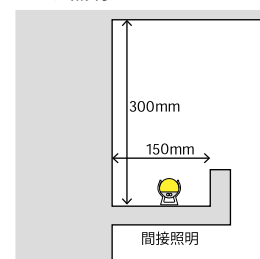

ラインボウは最大95VAまで連結可能です。端板まで光るので連結時
にもシームレスな明かりを作ることができます。

照度分布シミュレーション

使用想定器具 TBO-115-27

コーニス照明

1マス:500×500(mm) 単位:Lx

コーブ照明

1マス:500×500(mm) 単位:Lx

TBO シリーズ 入力電圧:AC100V 本体:樹脂