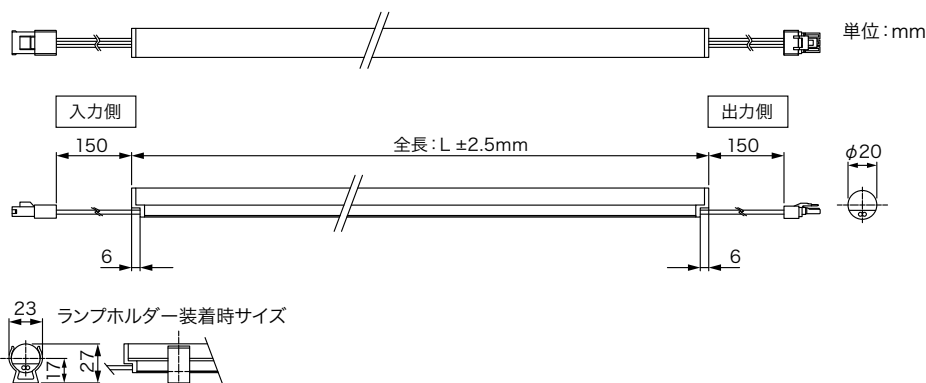

TBO シリーズ 入力電圧:AC100V 本体:樹脂

タイプ	型番	価格	皮相電力	消費電力	重量	全光束 (基準 2700K)	消費効率 (基準 2700K)	付属品数量
051	TBO-051-□□	¥12,800	9.0 VA	8.0 W	0.12 kg	604 lm	75.5 lm/W	1セット
066	TBO-066-□□	¥13,800	13.0 VA	12.0 W	0.16 kg	893 lm	74.4 lm/W	1セット
083	TBO-083-□□	¥14,800	16.0 VA	14.0 W	0.20 kg	1085 lm	77.5 lm/W	2セット
100	TBO-100-□□	¥16,800	19.0 VA	16.0 W	0.22 kg	1241 lm	77.5 lm/W	2セット
115	TBO-115-□□	¥18,800	22.0 VA	19.0 W	0.25 kg	1504 lm	79.1 lm/W	2セット
132	TBO-132-□□	¥20,800	26.0 VA	22.0 W	0.28 kg	1707 lm	77.5 lm/W	2セット
147	TBO-147-□□	¥22,800	30.0 VA	26.0 W	0.33 kg	2018 lm	77.6 lm/W	2セット
164	TBO-164-□□	¥24,800	33.0 VA	28.0 W	0.35 kg	2186 lm	78.0 lm/W	2セット

※連結は最長95VAまでとしてください。 ※□□に色温度を指定してください。 ※送りコード不要の場合、型番の最後に「-S」をつけてください。

19 電球色 (1900K) Ra83
22 電球色 (2200K) Ra84
25 電球色 (2500K) Ra83
27 電球色 (2700K) Ra84
30 電球色 (3000K) Ra83
35 温白色 (3500K) Ra83
40 白色 (4000K) Ra84
50 昼白色 (5000K) Ra83
57 昼白色 (5700K) Ra84
65 昼白色 (6500K) Ra84

H27 電球色 (H2700K) Ra90
H50 昼白色 (H5000K) Ra90
R (レッド)
G (グリーン)
B (ブルー)

高演色   特注色
※高演色・特注色の価格と納期についてはお問合せください。

直射水平面照度図

タイプ	051	066	083	100	115	132	147	164
L	511 mm	661 mm	831 mm	1001 mm	1151 mm	1321 mm	1471 mm	1640 mm

専用オプション

マグネット TKP-0026   オープン価格 (3個1セット)
【付属品】 皿ビス×3   ナット×3

マグネット付
ランプホルダー
TKP-0027
オープン価格 (1個)

器具を付属の
ランプホルダーに
取り付けて
ご使用ください。
※1灯につき1セット必要

低床金具
TKP-0028
¥450 (2個1セット)

棚・什器用オプションコード

渡りコード
(オスメス用)
TB-1106シリーズ
※詳細はP126に掲載

電源コード
(レールコンセント用)
TB-0105シリーズ
※詳細はP126に掲載

電源コード
(プラグコンセント用)
TB-0107シリーズ
※詳細はP126に掲載

電源コード
(片切/直結用)
TB-0207シリーズ
※詳細はP126に掲載