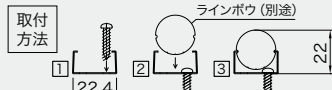

H27 電球色 (H2700K) Ra90
 H50 昼白色 (H5000K) Ra90
 R (レッド)
 G (グリーン)
 B (ブルー)

高演色 特注色
 ※高演色・特注色の価格と納期についてはお問合せください。

直射水平面照度図

タイプ	051	066	083	100	115	132	147	164
L	511 mm	661 mm	831 mm	1001 mm	1151 mm	1321 mm	1471 mm	1640 mm

専用オプション

マグネット TKP-0026 オープン価格 (3個1セット)
 【付属品】 皿ビス×3 ナット×3

マグネット付
ランプホルダー
TKP-0027
オープン価格 (1個)

器具を付属の
ランプホルダーに
取り付けて
ご使用ください。
※1灯につき1セット必要

低床金具
TKP-0028
¥450 (2個1セット)

棚・什器用オプションコード

渡りコード
(オスメス用)
TB-1106シリーズ
※詳細はP126に掲載