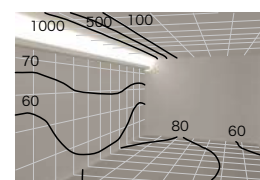

ラインボウは最大95VAまで連結可能です。端板まで光るので連結時
にもシームレスな明かりを作ることができます。

照度分布シミュレーション

使用想定器具 TBO-115-27

コーニス照明

1マス:500×500(mm) 単位:Lx

コーブ照明

1マス:500×500(mm) 単位:Lx

TBO シリーズ 入力電圧:AC100V 本体:樹脂

タイプ	型番	価格	皮相電力	消費電力	重量	全光束 (基準 2700K)	消費効率 (基準 2700K)	付属品数量
051	TBO-051-□□	¥12,800	9.0 VA	8.0 W	0.12 kg	604 lm	75.5 lm/W	1セット
066	TBO-066-□□	¥13,800	13.0 VA	12.0 W	0.16 kg	893 lm	74.4 lm/W	1セット
083	TBO-083-□□	¥14,800	16.0 VA	14.0 W	0.20 kg	1085 lm	77.5 lm/W	2セット
100	TBO-100-□□	¥16,800	19.0 VA	16.0 W	0.22 kg	1241 lm	77.5 lm/W	2セット
115	TBO-115-□□	¥18,800	22.0 VA	19.0 W	0.25 kg	1504 lm	79.1 lm/W	2セット
132	TBO-132-□□	¥20,800	26.0 VA	22.0 W	0.28 kg	1707 lm	77.5 lm/W	2セット
147	TBO-147-□□	¥22,800	30.0 VA	26.0 W	0.33 kg	2018 lm	77.6 lm/W	2セット
164	TBO-164-□□	¥24,800	33.0 VA	28.0 W	0.35 kg	2186 lm	78.0 lm/W	2セット