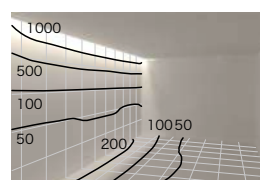

商品情報掲載中

左記2次元コードを
スマートフォンや
タブレット端末で
読み取ってください。

光に影響を及ぼさないクリアタイプのランプホルダー付属
別置電源不要、T6ランプと同等(φ20mm)のスリムでコンパクトな
サイズのライン型照明です。付属のランプホルダーに備え付ける
ことで照射角度も思いのままに変えられます。間接照明、棚下照明
どちらの役割でも活躍してくれます。

間接照明使いに欠かせないシームレス設計

ラインボウは最大95VAまで連結可能です。端板まで光るので連結時
にもシームレスな明かりを作ることができます。

照度分布シミュレーション

使用想定器具 TBO-115-27

コーニス照明

1マス:500×500(mm) 単位:Lx

コーブ照明

1マス:500×500(mm) 単位:Lx

TBO シリーズ 入力電圧:AC100V 本体:樹脂