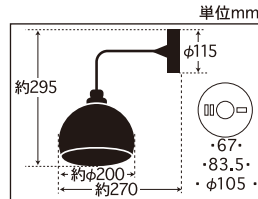

## オリオン (鉄鉢・3灯用CP型BR)

**GLF-3360** (60Wホワイトシリカ球付) ¥51,420(税抜)  
コード長さ約56.0cm・全長約97.0cm・幅約50.0cm・高さ約35.0cm・重量約2,551g

**GLF-3360X** (電球なし) ¥50,820(税抜)  
コード長さ約56.0cm・全長約97.0cm・幅約50.0cm・高さ約35.0cm・重量約2,470g

## オリオン (鉄鉢・CP型BR)

**GLF-3361** (60Wホワイトシリカ球付) ¥11,750(税抜)  
コード長さ約64.0cm・全長約96.0cm・幅約20.0cm・高さ約26.0cm・重量約767g

**GLF-3361X** (電球なし) ¥11,550(税抜)  
コード長さ約64.0cm・全長約96.0cm・幅約20.0cm・高さ約26.0cm・重量約740g

・鉄鉢硝子セード・スチール(真鍮ブロンズ鍍金)・丸環(真鍮ブロンズ鍍金)・木製飾り・小口ホルダー(真鍮ブロンズ鍍金)  
・E-26モーガルソケット・黒コード・引掛シーリングキャップ付・黒CPフレンジ・丸木自在(茶)付

## オリオン (鉄鉢・BK型BR)

**GLF-3362** (60Wホワイトシリカ球付) ¥14,780(税抜)  
奥行約27.0cm・幅約20.0cm・高さ約29.5cm・重量約887g

**GLF-3362X** (電球なし) ¥14,580(税抜)  
奥行約27.0cm・幅約20.0cm・高さ約29.5cm・重量約860g

・鉄鉢硝子セード・スチール(真鍮ブロンズ鍍金)・小口ホルダー(真鍮ブロンズ鍍金)  
・E-26モーガルソケット・フリー型速結端子付

## オリオン (鉄鉢・CL型BR)

**GLF-3363** (60Wホワイトシリカ球付) ¥13,900(税抜)  
幅約20.0cm・高さ約22.0cm・重量約837g

**GLF-3363X** (電球なし) ¥13,700(税抜)  
幅約20.0cm・高さ約22.0cm・重量約810g

・鉄鉢硝子セード・スチール(真鍮ブロンズ鍍金)・小口ホルダー(真鍮ブロンズ鍍金)  
・E-26モーガルソケット・フリー型速結端子付