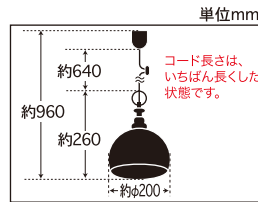

## オリオン (鉄鉢・3灯用CP型BR)

**GLF-3360** (60Wホワイトシリカ球付) ¥51,420(税抜)  
コード長さ約56.0cm・全長約97.0cm・幅約50.0cm・高さ約35.0cm・重量約2,551g

**GLF-3360X** (電球なし) ¥50,820(税抜)  
コード長さ約56.0cm・全長約97.0cm・幅約50.0cm・高さ約35.0cm・重量約2,470g

・鉄鉢硝子セード・スチール(真鍮ブロンズ鍍金)・丸環(真鍮ブロンズ鍍金)・木製飾り・小口ホルダー(真鍮ブロンズ鍍金)  
・E-26モーガルソケット・黒コード・引掛シーリングキャップ付・黒CPフレンジ・丸木自在(茶)付・プルスイッチ付(ON-OFF)

## オリオン (鉄鉢・CP型BR)

**GLF-3361** (60Wホワイトシリカ球付) ¥11,750(税抜)  
コード長さ約64.0cm・全長約96.0cm・幅約20.0cm・高さ約26.0cm・重量約767g

**GLF-3361X** (電球なし) ¥11,550(税抜)  
コード長さ約64.0cm・全長約96.0cm・幅約20.0cm・高さ約26.0cm・重量約740g

・鉄鉢硝子セード・スチール(真鍮ブロンズ鍍金)・丸環(真鍮ブロンズ鍍金)・木製飾り・小口ホルダー(真鍮ブロンズ鍍金)  
・E-26モーガルソケット・黒コード・引掛シーリングキャップ付・黒CPフレンジ・丸木自在(茶)付

## オリオン (鉄鉢・BK型BR)

**GLF-3362** (60Wホワイトシリカ球付) ¥14,780(税抜)  
奥行約27.0cm・幅約20.0cm・高さ約29.5cm・重量約887g

**GLF-3362X** (電球なし) ¥14,580(税抜)  
奥行約27.0cm・幅約20.0cm・高さ約29.5cm・重量約860g

・鉄鉢硝子セード・スチール(真鍮ブロンズ鍍金)・小口ホルダー(真鍮ブロンズ鍍金)  
・E-26モーガルソケット・フリー型速結端子付