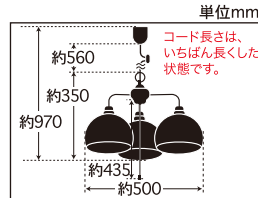

## オリオン (鉄鉢・3灯用CP型BR)

**GLF-3360** (60Wホワイトシリカ球付) ¥51,420(税抜)  
コード長さ約56.0cm・全長約97.0cm・幅約50.0cm・高さ約35.0cm・重量約2,551g

**GLF-3360X** (電球なし) ¥50,820(税抜)  
コード長さ約56.0cm・全長約97.0cm・幅約50.0cm・高さ約35.0cm・重量約2,470g

## オリオン (鉄鉢・CP型BR)

**GLF-3361** (60Wホワイトシリカ球付) ¥11,750(税抜)  
コード長さ約64.0cm・全長約96.0cm・幅約20.0cm・高さ約26.0cm・重量約767g

**GLF-3361X** (電球なし) ¥11,550(税抜)  
コード長さ約64.0cm・全長約96.0cm・幅約20.0cm・高さ約26.0cm・重量約740g

・鉄鉢硝子セード・スチール(真鍮ブロンズ鍍金)・丸環(真鍮ブロンズ鍍金)・木製飾り・小口ホルダー(真鍮ブロンズ鍍金)  
・E-26モーガルソケット・黒コード・引掛シーリングキャップ付・黒CPフレンジ・丸木自在(茶)付

## オリオン (鉄鉢・BK型BR)

**GLF-3362** (60Wホワイトシリカ球付) ¥14,780(税抜)  
奥行約27.0cm・幅約20.0cm・高さ約29.5cm・重量約887g

**GLF-3362X** (電球なし) ¥14,580(税抜)  
奥行約27.0cm・幅約20.0cm・高さ約29.5cm・重量約860g

・鉄鉢硝子セード・スチール(真鍮ブロンズ鍍金)・小口ホルダー(真鍮ブロンズ鍍金)  
・E-26モーガルソケット・フリー型速結端子付

## オリオン (鉄鉢・CL型BR)

**GLF-3363** (60Wホワイトシリカ球付) ¥13,900(税抜)  
幅約20.0cm・高さ約22.0cm・重量約837g

**GLF-3363X** (電球なし) ¥13,700(税抜)  
幅約20.0cm・高さ約22.0cm・重量約810g

・鉄鉢硝子セード・スチール(真鍮ブロンズ鍍金)・小口ホルダー(真鍮ブロンズ鍍金)  
・E-26モーガルソケット・フリー型速結端子付