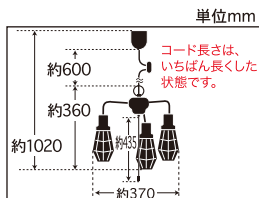

Monte Luce Series

100W×3まで対応

エベレスト (ビス止めガード・3灯用CP型BK)

GLF-3468 (60Wクリアー球付) ¥34,140 (税抜)
コード長さ約60.0cm・全長約102.0cm・幅約37.0cm・高さ約36.0cm・重量約1,571g

GLF-3468X (電球なし) ¥33,540 (税抜)
コード長さ約60.0cm・全長約102.0cm・幅約37.0cm・高さ約36.0cm・重量約1,490g

・スチール(黒塗装)・丸環(黒塗装)・ローカンビス止めホルダー(黒塗装)・E-26モーガルソケット・黒コード
・引掛シーリングキャップ付・黒CPフレンジ・丸木自在(茶)付・ビス止めガード・プルスイッチ付(ON-OFF)

100Wまで対応

エベレスト (ビス止めガード・CP型BK)

GLF-3469 (60Wクリアー球付) ¥7,970 (税抜)
コード長さ約70.0cm・全長約100.5cm・幅約10.4cm・高さ約24.5cm・重量約407g

GLF-3469X (電球なし) ¥7,770 (税抜)
コード長さ約70.0cm・全長約100.5cm・幅約10.4cm・高さ約24.5cm・重量約380g

・スチール(黒塗装)・ローカンビス止めホルダー(黒塗装)・E-26モーガルソケット
・黒コード・引掛シーリングキャップ付・黒CPフレンジ・丸木自在(茶)付・ビス止めガード

100W×3まで対応

マナスル (ビス止めガード・3灯用CP型BR)

GLF-3470 (60Wクリアー球付) ¥45,140 (税抜)
コード長さ約60.0cm・全長約102.0cm・幅約37.0cm・高さ約36.0cm・重量約1,571g

GLF-3470X (電球なし) ¥44,540 (税抜)
コード長さ約60.0cm・全長約102.0cm・幅約37.0cm・高さ約36.0cm・重量約1,490g

・スチール(真鍮ブロンズ鍍金)・丸環(真鍮ブロンズ鍍金)・ローカンビス止めホルダー(真鍮ブロンズ鍍金)・E-26モーガルソケット
・黒コード・引掛シーリングキャップ付・黒CPフレンジ・丸木自在(茶)付・ビス止めガード・プルスイッチ付(ON-OFF)