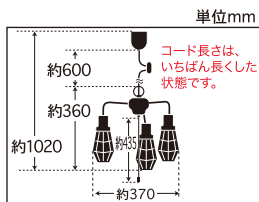

・スチール(黒塗装)・丸環(黒塗装)・ローカンビス止めホルダー(黒塗装)・E-26モーガルソケット・黒コード
・引掛シーリングキャップ付・黒CPフレンジ・丸木自在(茶)付・ビス止めガード・プルスイッチ付(ON-OFF)

100Wまで対応

エベレスト (ビス止めガード・CP型BK)

GLF-3469 (60Wクリアー球付) ¥7,970 (税抜)
コード長さ約70.0cm・全長約100.5cm・幅約10.4cm・高さ約24.5cm・重量約407g

GLF-3469X (電球なし) ¥7,770 (税抜)
コード長さ約70.0cm・全長約100.5cm・幅約10.4cm・高さ約24.5cm・重量約380g

・スチール(黒塗装)・ローカンビス止めホルダー(黒塗装)・E-26モーガルソケット
・黒コード・引掛シーリングキャップ付・黒CPフレンジ・丸木自在(茶)付・ビス止めガード

100W×3まで対応

マナスル (ビス止めガード・3灯用CP型BR)

GLF-3470 (60Wクリアー球付) ¥45,140 (税抜)
コード長さ約60.0cm・全長約102.0cm・幅約37.0cm・高さ約36.0cm・重量約1,571g

GLF-3470X (電球なし) ¥44,540 (税抜)
コード長さ約60.0cm・全長約102.0cm・幅約37.0cm・高さ約36.0cm・重量約1,490g

・スチール(真鍮ブロンズ鍍金)・丸環(真鍮ブロンズ鍍金)・ローカンビス止めホルダー(真鍮ブロンズ鍍金)・E-26モーガルソケット
・黒コード・引掛シーリングキャップ付・黒CPフレンジ・丸木自在(茶)付・ビス止めガード・プルスイッチ付(ON-OFF)

100Wまで対応

マナスル (ビス止めガード・CP型BR)

GLF-3471 (60Wクリアー球付) ¥8,630 (税抜)
コード長さ約70.0cm・全長約100.5cm・幅約10.4cm・高さ約24.5cm・重量約407g

GLF-3471X (電球なし) ¥8,430 (税抜)
コード長さ約70.0cm・全長約100.5cm・幅約10.4cm・高さ約24.5cm・重量約380g

・スチール(真鍮ブロンズ鍍金)・ローカンビス止めホルダー(真鍮ブロンズ鍍金)・E-26モーガルソケット
・黒コード・引掛シーリングキャップ付・黒CPフレンジ・丸木自在(茶)付・ビス止めガード