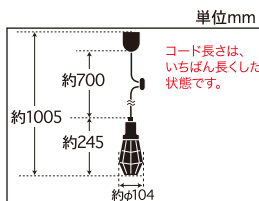

Monte Luce Series

100W×3まで対応

エベレスト (ビス止めガード・3灯用CP型BK)

GLF-3468 (60Wクリアー球付) ¥34,140 (税抜)
コード長さ約60.0cm・全長約102.0cm・幅約37.0cm・高さ約36.0cm・重量約1,571g

GLF-3468X (電球なし) ¥33,540 (税抜)
コード長さ約60.0cm・全長約102.0cm・幅約37.0cm・高さ約36.0cm・重量約1,490g

・スチール(黒塗装)・丸環(黒塗装)・ローカンビス止めホルダー(黒塗装)・E-26モーガルソケット・黒コード
・引掛シーリングキャップ付・黒CPフレンジ・丸木自在(茶)付・ビス止めガード・プルスイッチ付(ON-OFF)

100Wまで対応

エベレスト (ビス止めガード・CP型BK)

GLF-3469 (60Wクリアー球付) ¥7,970 (税抜)
コード長さ約70.0cm・全長約100.5cm・幅約10.4cm・高さ約24.5cm・重量約407g

GLF-3469X (電球なし) ¥7,770 (税抜)
コード長さ約70.0cm・全長約100.5cm・幅約10.4cm・高さ約24.5cm・重量約380g

・スチール(黒塗装)・ローカンビス止めホルダー(黒塗装)・E-26モーガルソケット
・黒コード・引掛シーリングキャップ付・黒CPフレンジ・丸木自在(茶)付・ビス止めガード

100W×3まで対応

マナスル (ビス止めガード・3灯用CP型BR)

GLF-3470 (60Wクリアー球付) ¥45,140 (税抜)
コード長さ約60.0cm・全長約102.0cm・幅約37.0cm・高さ約36.0cm・重量約1,571g

GLF-3470X (電球なし) ¥44,540 (税抜)
コード長さ約60.0cm・全長約102.0cm・幅約37.0cm・高さ約36.0cm・重量約1,490g

・スチール(真鍮ブロンズ鍍金)・丸環(真鍮ブロンズ鍍金)・ローカンビス止めホルダー(真鍮ブロンズ鍍金)・E-26モーガルソケット
・黒コード・引掛シーリングキャップ付・黒CPフレンジ・丸木自在(茶)付・ビス止めガード・プルスイッチ付(ON-OFF)