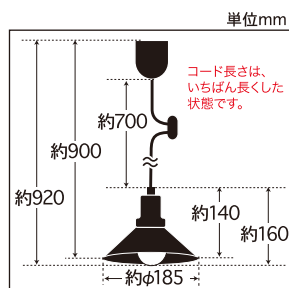

Monte Luce Series

アンナプルナ (アルミP5S黒・CP型BK)

GLF-3461 (60Wホワイトシリカ球付) ¥7,850(税抜)
コード長さ約70.0cm・全長約92.0cm・幅約18.5cm・高さ約16.0cm・重量約357g

GLF-3461X (電球なし) ¥7,650(税抜)
コード長さ約70.0cm・全長約90.0cm・幅約18.5cm・高さ約14.0cm・重量約330g

- ・アルミP5Sセード(両面黒塗装)・スチール(黒塗装)
- ・ローカンビス止めホルダー(黒塗装)・E-26モーガルソケット・黒コード
- ・引掛シーリングキャップ付・黒CPフレンジ・丸木自在(茶)付

マッキンレー (アルミP5S生地・CP型BK)

GLF-3463 (60Wホワイトシリカ球付) ¥6,410(税抜)
コード長さ約70.0cm・全長約92.0cm・幅約18.5cm・高さ約16.0cm・重量約352g

GLF-3463X (電球なし) ¥6,210(税抜)
コード長さ約70.0cm・全長約90.0cm・幅約18.5cm・高さ約14.0cm・重量約325g

- ・アルミP5Sセード(生地)・スチール(黒塗装)・ローカンビス止めホルダー(黒塗装)
- ・E-26モーガルソケット・黒コード・引掛シーリングキャップ付・黒CPフレンジ
- ・丸木自在(茶)付

モンテローザ (アルミP5S生地・CP型BR)

GLF-3467 (60Wホワイトシリカ球付) ¥7,070(税抜)
コード長さ約70.0cm・全長約92.0cm・幅約18.5cm・高さ約16.0cm・重量約352g

GLF-3467X (電球なし) ¥6,870(税抜)
コード長さ約70.0cm・全長約90.0cm・幅約18.5cm・高さ約14.0cm・重量約325g

- ・アルミP5Sセード(生地)・スチール(真鍮ブロンズ鍍金)
- ・ローカンビス止めホルダー(真鍮ブロンズ鍍金)・E-26モーガルソケット
- ・黒コード・引掛シーリングキャップ付・黒CPフレンジ・丸木自在(茶)付