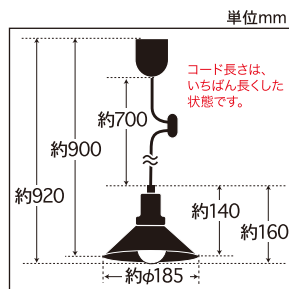

Monte Luce Series

アンナプルナ (アルミP5S黒・CP型BK)

GLF-3461 (60Wホワイトシリカ球付) ¥7,850(税抜)
コード長さ約70.0cm・全長約92.0cm・幅約18.5cm・高さ約16.0cm・重量約357g

GLF-3461X (電球なし) ¥7,650(税抜)
コード長さ約70.0cm・全長約90.0cm・幅約18.5cm・高さ約14.0cm・重量約330g

- ・アルミP5Sセード(両面黒塗装)・スチール(黒塗装)
- ・ローカンビス止めホルダー(黒塗装)・E-26モーガルソケット・黒コード
- ・引掛シーリングキャップ付・黒CPフレンジ・丸木自在(茶)付

マッキンレー (アルミP5S生地・CP型BK)

GLF-3463 (60Wホワイトシリカ球付) ¥6,410(税抜)
コード長さ約70.0cm・全長約92.0cm・幅約18.5cm・高さ約16.0cm・重量約352g

GLF-3463X (電球なし) ¥6,210(税抜)
コード長さ約70.0cm・全長約90.0cm・幅約18.5cm・高さ約14.0cm・重量約325g

- ・アルミP5Sセード(生地)・スチール(黒塗装)・ローカンビス止めホルダー(黒塗装)
- ・E-26モーガルソケット・黒コード・引掛シーリングキャップ付・黒CPフレンジ
- ・丸木自在(茶)付

モンテローザ (アルミP5S生地・CP型BR)

GLF-3467 (60Wホワイトシリカ球付) ¥7,070(税抜)
コード長さ約70.0cm・全長約92.0cm・幅約18.5cm・高さ約16.0cm・重量約352g

GLF-3467X (電球なし) ¥6,870(税抜)
コード長さ約70.0cm・全長約90.0cm・幅約18.5cm・高さ約14.0cm・重量約325g

- ・アルミP5Sセード(生地)・スチール(真鍮ブロンズ鍍金)
- ・ローカンビス止めホルダー(真鍮ブロンズ鍍金)・E-26モーガルソケット
- ・黒コード・引掛シーリングキャップ付・黒CPフレンジ・丸木自在(茶)付