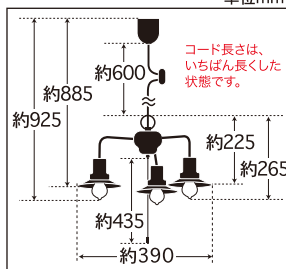

Monte Luce Series

マッターホルン (アルミP1S黒・3灯用CP型BK)

GLF-3456 (40W浪漫球付) ¥33,060 (税抜)

コード長さ約60.0cm・全長約92.5cm・幅約39.0cm・高さ約26.5cm・重量約1,295g

GLF-3456X (電球なし) ¥30,120 (税抜)

コード長さ約60.0cm・全長約88.5cm・幅約39.0cm・高さ約22.5cm・重量約1,229g

- ・アルミP1Sセード(両面黒塗装)・スチール(黒塗装)・丸環(黒塗装)
- ・ローカンビス止めホルダー(黒塗装)・E-26モーガルソケット・黒コード
- ・引掛シーリングキャップ付・黒CPフレンジ・丸木自在(茶)付・プルスイッチ付(ON-OFF)

単位mm

モンブラン (アルミP1S生地・3灯用CP型BK)

GLF-3458 (40W浪漫球付) ¥29,100 (税抜)

コード長さ約60.0cm・全長約92.5cm・幅約39.0cm・高さ約26.5cm・重量約1,286g

GLF-3458X (電球なし) ¥26,160 (税抜)

コード長さ約60.0cm・全長約88.5cm・幅約39.0cm・高さ約22.5cm・重量約1,220g

- ・アルミP1Sセード(生地)・スチール(黒塗装)・丸環(黒塗装)
- ・ローカンビス止めホルダー(黒塗装)・E-26モーガルソケット・黒コード
- ・引掛シーリングキャップ付・黒CPフレンジ・丸木自在(茶)付・プルスイッチ付(ON-OFF)

単位mm

キリマンジャロ (アルミP1S生地・3灯用CP型BR)

GLF-3464 (40W浪漫球付) ¥40,100 (税抜)

コード長さ約60.0cm・全長約92.5cm・幅約39.0cm・高さ約26.5cm・重量約1,286g

GLF-3464X (電球なし) ¥37,160 (税抜)

コード長さ約60.0cm・全長約88.5cm・幅約39.0cm・高さ約22.5cm・重量約1,220g

- ・アルミP1Sセード(生地)・スチール(真鍮ブロンズ鍍金)・丸環(真鍮ブロンズ鍍金)
- ・ローカンビス止めホルダー(真鍮ブロンズ鍍金)・E-26モーガルソケット・黒コード
- ・引掛シーリングキャップ付・黒CPフレンジ・丸木自在(茶)付・プルスイッチ付(ON-OFF)