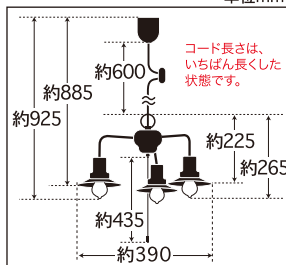

Monte Luce Series

マッターホルン (アルミP1S黒・3灯用CP型BK)

GLF-3456 (40W浪漫球付) ¥33,060 (税抜)

コード長さ約60.0cm・全長約92.5cm・幅約39.0cm・高さ約26.5cm・重量約1,295g

GLF-3456X (電球なし) ¥30,120 (税抜)

コード長さ約60.0cm・全長約88.5cm・幅約39.0cm・高さ約22.5cm・重量約1,229g

- ・アルミP1Sセード(両面黒塗装)・スチール(黒塗装)・丸環(黒塗装)
- ・ローカンビス止めホルダー(黒塗装)・E-26モーガルソケット・黒コード
- ・引掛シーリングキャップ付・黒CPフレンジ・丸木自在(茶)付・プルスイッチ付(ON-OFF)

単位mm

モンブラン (アルミP1S生地・3灯用CP型BK)

GLF-3458 (40W浪漫球付) ¥29,100 (税抜)

コード長さ約60.0cm・全長約92.5cm・幅約39.0cm・高さ約26.5cm・重量約1,286g

GLF-3458X (電球なし) ¥26,160 (税抜)

コード長さ約60.0cm・全長約88.5cm・幅約39.0cm・高さ約22.5cm・重量約1,220g

- ・アルミP1Sセード(生地)・スチール(黒塗装)・丸環(黒塗装)
- ・ローカンビス止めホルダー(黒塗装)・E-26モーガルソケット・黒コード
- ・引掛シーリングキャップ付・黒CPフレンジ・丸木自在(茶)付・プルスイッチ付(ON-OFF)

単位mm

キリマンジャロ (アルミP1S生地・3灯用CP型BR)

GLF-3464 (40W浪漫球付) ¥40,100 (税抜)

コード長さ約60.0cm・全長約92.5cm・幅約39.0cm・高さ約26.5cm・重量約1,286g

GLF-3464X (電球なし) ¥37,160 (税抜)

コード長さ約60.0cm・全長約88.5cm・幅約39.0cm・高さ約22.5cm・重量約1,220g

- ・アルミP1Sセード(生地)・スチール(真鍮ブロンズ鍍金)・丸環(真鍮ブロンズ鍍金)
- ・ローカンビス止めホルダー(真鍮ブロンズ鍍金)・E-26モーガルソケット・黒コード
- ・引掛シーリングキャップ付・黒CPフレンジ・丸木自在(茶)付・プルスイッチ付(ON-OFF)