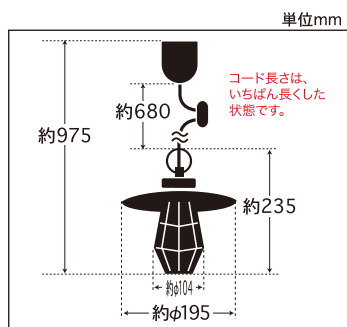

100Wまで対応

メ付けガードアルミP1・CP型WH

GLF-3484WH (60Wクリアー球付) **¥9,890 (税抜)**
コード長さ約68.0cm・全長約97.5cm・幅約19.5cm・高さ約23.5cm・重量約464g

GLF-3484WHX (電球なし) **¥9,690 (税抜)**
コード長さ約68.0cm・全長約97.5cm・幅約19.5cm・高さ約23.5cm・重量約437g

・アルミP1セード(白塗装)・スチール(白塗装)・丸環(白塗装)・E-26メ付けモーガルソケット
・白コード・引掛シーリングキャップ付・白CPフレンジ・丸木自在(生地)付・メ付けガード