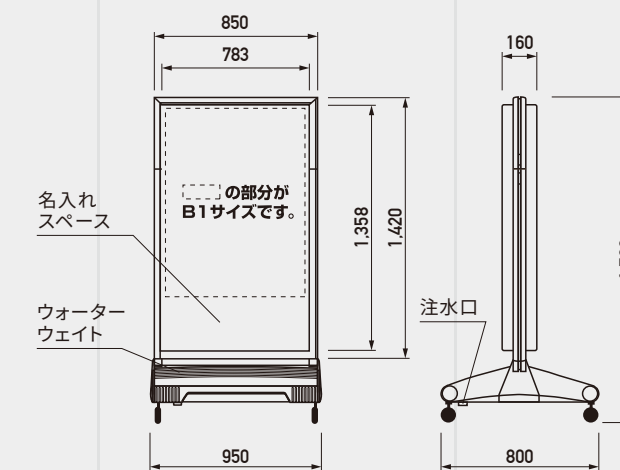

SPEC.

●B1内照式ポスタースタンドサイン