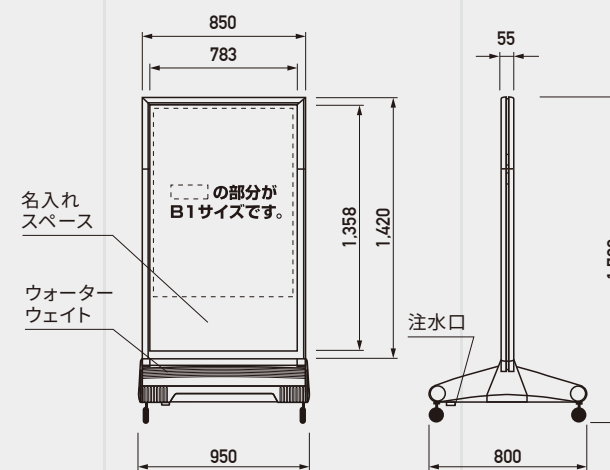

●B1ポスタースタンドサイン