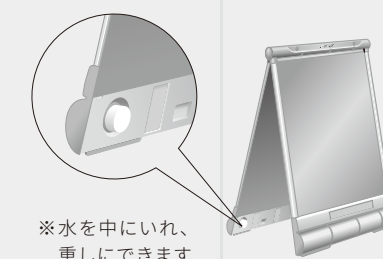

STAND SIGN SERIES

A-CUTE STAND SIGN SERIES

アルミフレームと樹脂カバーで錆びることのないスリムでシンプルなポスタースタンドサイン!

アキュートサイン Type-A

商品コード	G-6090-S/Y/R(色 シルバー/イエロー/レッド)
サイズ	W625 × H1,080 × D650 mm
重量	8.5kg (水満量時17kg)
材質	ヘッド・水タンク部_ ポリエチレン ベース面板_ アルミ複合板 フレーム部_ アルミ材

アキュートサイン Type-B

商品コード	G-6091-S/Y/R(色 シルバー/イエロー/レッド)
サイズ	W625 × H1,380 × D660 mm
重量	10.5kg (水満量時19kg)
材質	ヘッド・水タンク部_ ポリエチレン ベース面板_ アルミ複合板 フレーム部_ アルミ材

アキュートサイン Type-C

商品コード	G-6092-S/Y/R(色 シルバー/イエロー/レッド)
サイズ	W625 × H1,520 × D660 mm
重量	12kg (水満量時20.5kg)
材質	ヘッド・水タンク部_ ポリエチレン ベース面板_ アルミ複合板 フレーム部_ アルミ材

SPEC.

アキュート Type-A

アキュート Type-B

アキュート Type-C

※名入れプレート部分はご希望の表示ができます

▶ ポスター製作

ポスターの作成、デザインも承っております。

ポスター出力サイズ

ポスター差替え方法

ネジを緩め、ヘッドカバーを外してポスター交換する仕様になります。

●注水口は裏側についています。

※水の中にいれ、重しにできます

●持ち運びや収納に便利な折り畳み式です。