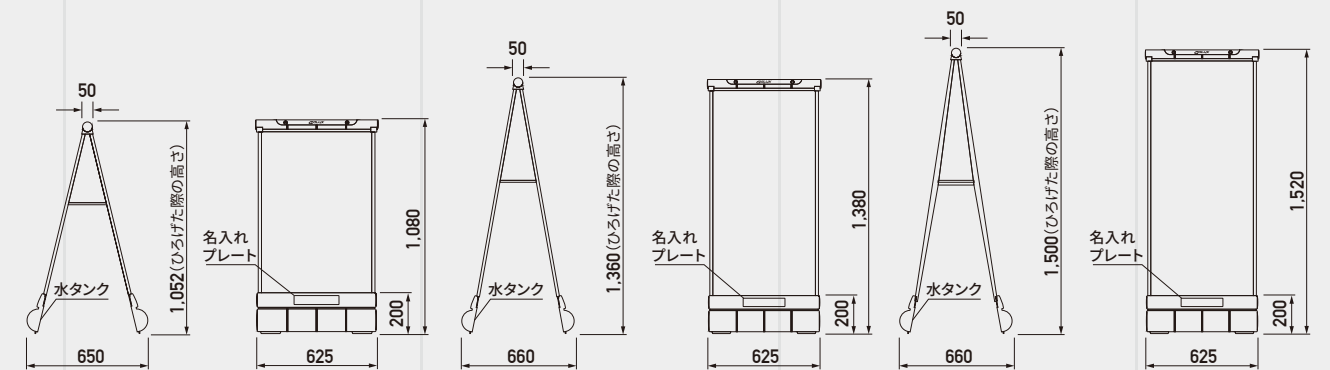

STAND SIGN SERIES

A-CUTE STAND SIGN SERIES

アルミフレームと樹脂カバーで錆びることのないスリムでシンプルなポスタースタンドサイン!

アキュートサイン Type-A

商品コード	G-6090-S/Y/R(色 シルバー/イエロー/レッド)
サイズ	W625 × H1,080 × D650 mm
重量	8.5kg (水満量時17kg)
材質	ヘッド・水タンク部_ ポリエチレン ベース面板_ アルミ複合板 フレーム部_ アルミ材

アキュートサイン Type-B

商品コード	G-6091-S/Y/R(色 シルバー/イエロー/レッド)
サイズ	W625 × H1,380 × D660 mm
重量	10.5kg (水満量時19kg)
材質	ヘッド・水タンク部_ ポリエチレン ベース面板_ アルミ複合板 フレーム部_ アルミ材

アキュートサイン Type-C

商品コード	G-6092-S/Y/R(色 シルバー/イエロー/レッド)
サイズ	W625 × H1,520 × D660 mm
重量	12kg (水満量時20.5kg)
材質	ヘッド・水タンク部_ ポリエチレン ベース面板_ アルミ複合板 フレーム部_ アルミ材

SPEC.

アキュート Type-A

アキュート Type-B

アキュート Type-C

※名入れプレート部分はご希望の表示ができます

▶ ポスター製作

ポスターの作成、デザインも承っております。

ポスター出力サイズ

ポスター差替え方法

ネジを緩め、ヘッドカバーを外してポスター交換する仕様になります。

●注水口は裏側についています。

※水の中にいれ、重しにできます

●持ち運びや収納に便利な折り畳み式です。