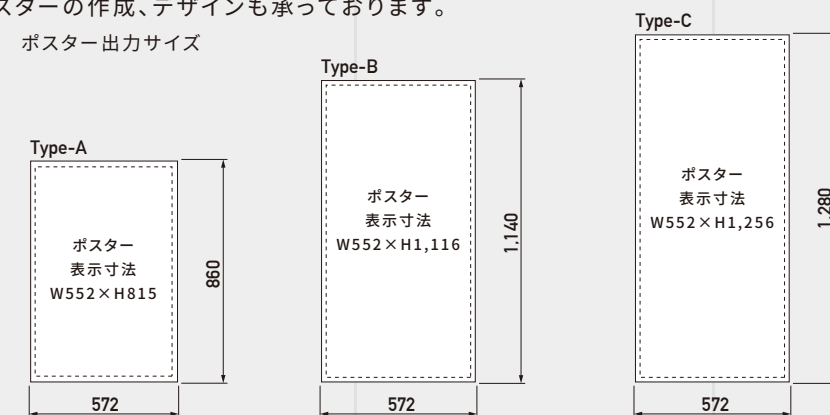

STAND SIGN SERIES

A-CUTE STAND SIGN SERIES

アルミフレームと樹脂カバーで錆びることのないスリムでシンプルなポスタースタンドサイン!

アキュートサイン Type-A

商品コード	G-6090-S/Y/R(色 シルバー/イエロー/レッド)
サイズ	W625 × H1,080 × D650 mm
重量	8.5kg (水満量時17kg)
材質	ヘッド・水タンク部_ ポリエチレン ベース面板_ アルミ複合板 フレーム部_ アルミ材

アキュートサイン Type-B

商品コード	G-6091-S/Y/R(色 シルバー/イエロー/レッド)
サイズ	W625 × H1,380 × D660 mm
重量	10.5kg (水満量時19kg)
材質	ヘッド・水タンク部_ ポリエチレン ベース面板_ アルミ複合板 フレーム部_ アルミ材

アキュートサイン Type-C

商品コード	G-6092-S/Y/R(色 シルバー/イエロー/レッド)
サイズ	W625 × H1,520 × D660 mm
重量	12kg (水満量時20.5kg)
材質	ヘッド・水タンク部_ ポリエチレン ベース面板_ アルミ複合板 フレーム部_ アルミ材

SPEC.

アキュート Type-A

アキュート Type-B

アキュート Type-C

※名入れプレート部分はご希望の表示ができます

▶ ポスター製作

ポスターの作成、デザインも承っております。

ポスター出力サイズ

ポスター差替え方法

ネジを緩め、ヘッドカバーを外してポスター交換する仕様になります。

●注水口は裏側についています。

※水の中にいれ、重しにできます

●持ち運びや収納に便利な折り畳み式です。