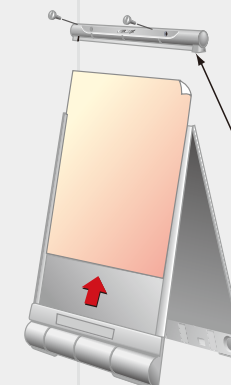

STAND SIGN SERIES

A-CUTE STAND SIGN SERIES

アルミフレームと樹脂カバーで錆びることのないスリムでシンプルなポスタースタンドサイン!

アキュートサイン Type-A

商品コード	G-6090-S/Y/R(色 シルバー/イエロー/レッド)
サイズ	W625 × H1,080 × D650 mm
重量	8.5kg (水満量時17kg)
材質	ヘッド・水タンク部_ ポリエチレン ベース面板_ アルミ複合板 フレーム部_ アルミ材

アキュートサイン Type-B

商品コード	G-6091-S/Y/R(色 シルバー/イエロー/レッド)
サイズ	W625 × H1,380 × D660 mm
重量	10.5kg (水満量時19kg)
材質	ヘッド・水タンク部_ ポリエチレン ベース面板_ アルミ複合板 フレーム部_ アルミ材

アキュートサイン Type-C

商品コード	G-6092-S/Y/R(色 シルバー/イエロー/レッド)
サイズ	W625 × H1,520 × D660 mm
重量	12kg (水満量時20.5kg)
材質	ヘッド・水タンク部_ ポリエチレン ベース面板_ アルミ複合板 フレーム部_ アルミ材

SPEC.

アキュート Type-A

アキュート Type-B

アキュート Type-C

※名入れプレート部分はご希望の表示ができます

▶ ポスター製作

ポスターの作成、デザインも承っております。

ポスター出力サイズ

ポスター差替え方法

ネジを緩め、ヘッドカバーを外してポスター交換する仕様になります。

●注水口は裏側についています。

※水の中にいれ、重しにできます

●持ち運びや収納に便利な折り畳み式です。