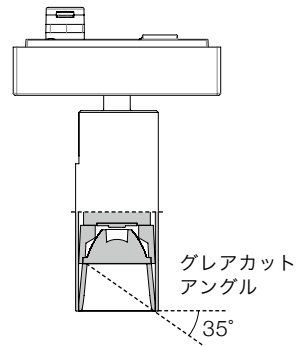

Point 03

接続使いもスタイリッシュに

器具のシリンダー部分をセンターに配置しているため、どの方向から見ても美しく接続できます。また、器具のサイズ・形状と相まって、複数灯使用しても圧迫感のないスッキリとした空間作りを実現します。

Point 04

450lm^{*}の明るさ&グレアレス

このサイズ感で450lmの明るさを実現。グレアに配慮したコーンも採用しています。

配光は16°、24°、30°の3種類をご用意しています。また、調光（位相・逆位相）にも対応しています。

※配光16°の場合は320lmとなります。
各配光での色温度が3000Kの場合

カフェ
器具：TES01-27K-24D-B（ピクチャーライト）
TES01-27K-16D-B（テーブルライト）

S-SERIES

28 SPOTLIGHT

28スポットライト

屋内用

定格電圧=AC100V
消費電力=7.5W
主素材=本体:アルミ、PC
発光部:PMMA
製品重量=120g
演色性=Ra93
調光方式=位相調光(0%、約1~100%)
(逆位相含む)
グレアカットアングル=35°