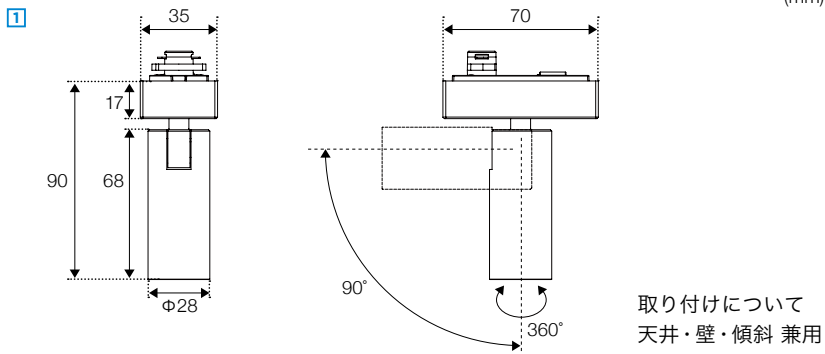

Point 03

接続使いもスタイリッシュに

器具のシリンダー部分をセンターに配置しているため、どの方向から見ても美しく接続できます。また、器具のサイズ・形状と相まって、複数灯使用しても圧迫感のないスッキリとした空間作りを実現します。

Point 04

450lm^{*}の明るさ&グレアレス

このサイズ感で450lmの明るさを実現。グレアに配慮したコーンも採用しています。

配光は16°、24°、30°の3種類をご用意しています。また、調光（位相・逆位相）にも対応しています。

※ダクトレールは日本国内用 (AC100V) のものを別途ご用意ください

※表示価格は全て税抜価格です。

寸法図

配光・照度

※標準3000Kを使用した場合

S-SERIES

住宅
器具：TES01-27K-30D-B（テーブルライト）
TES01-27K-24D-B（ソファライト）

機能照明