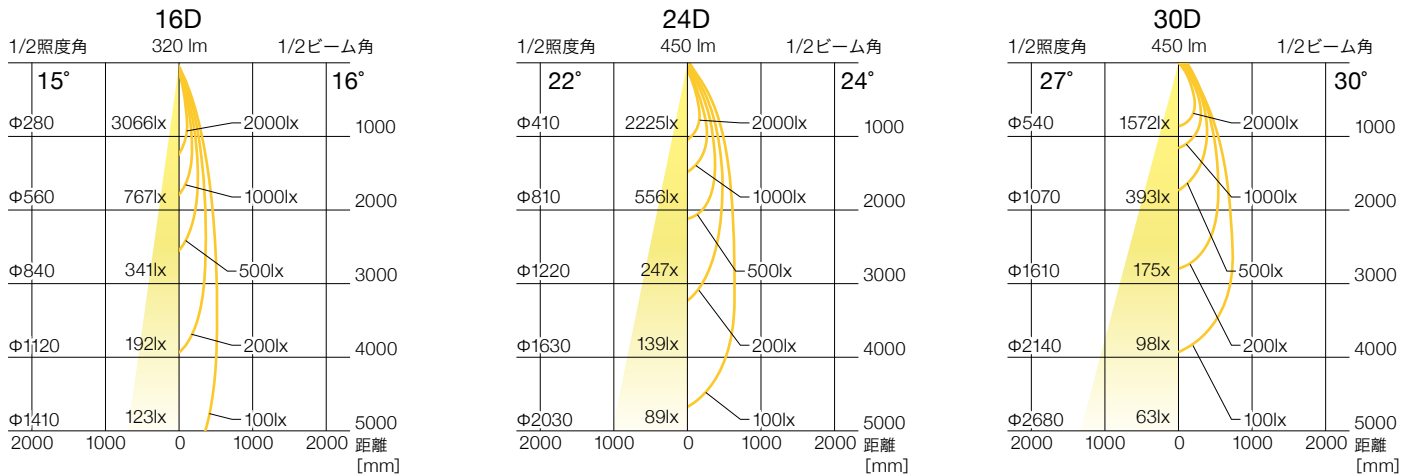

※ダクトレールは日本国内用 (AC100V) のものを別途ご用意ください

※表示価格は全て税抜価格です。

寸法図

配光・照度

※標準3000Kを使用した場合

S-SERIES

住宅
器具：TES01-27K-30D-B（テーブルライト）
TES01-27K-24D-B（ソファライト）

機能照明