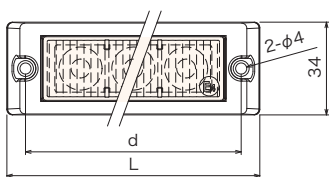

NY9420DM

NY9420DMY

NY9420DMR

NY9420DMB

寸法図 単位mm

型式名	L	d	a
NY9400DM	91.0	77.6	65.5
NY9420DM	118.5	105.1	88.5

LED	色		PC	
	赤3W	黄1W	青5W	
NY9400	×3	×3	×3	
NY9420	×4	×4	×4	

NY9400DM

NY9420DM

DMシリーズ・ワイドタイプ

赤黄青

- 発光部を側面にも配置し180°の照射角を実現しました。
- 外部突起物規制に対応しています。
- 減光できる機能があります。
- 同期線を接続することで点滅パターンの同期ができます。
- ECE R10,R65 規格をクリアした製品です。

NY9664DM

NY9664DMR

NY9664DMY

NY9664DMB