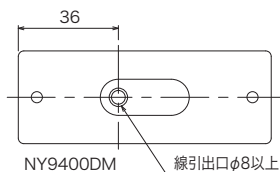

NY9420DM

NY9420DMY

NY9420DMR

NY9420DMB

寸法図 単位mm

型式名	L	d	a
NY9400DM	91.0	77.6	65.5
NY9420DM	118.5	105.1	88.5

LED	色		PC	
	赤3W	黄1W	青5W	
NY9400	×3	×3	×3	
NY9420	×4	×4	×4	

NY9400DM

NY9420DM

DMシリーズ・ワイドタイプ

赤黄青

- 発光部を側面にも配置し180°の照射角を実現しました。
- 外部突起物規制に対応しています。
- 減光できる機能があります。
- 同期線を接続することで点滅パターンの同期ができます。
- ECE R10,R65 規格をクリアした製品です。

NY9664DM

NY9664DMR

NY9664DMY

NY9664DMB

寸法図 単位mm

Lens	PC
Body	AL
LED	R・Y: 1W×9 B: 3W×9

連結図

分類	型式名 (□は色記号)	定格電圧	機能				消費電力	質量	定価
			減光機能	点滅	点滅の種類	同期			
汎用タイプ	NY9400DM□	DC 12~24V	●	●	16	●	6.1W	0.06kg	8,200円
	NY9420DM□		●	●	20	●	12.1W	0.08kg	10,000円
ワイドタイプ	NY9664□	DC 12~24V	-	●	13	●	9.7W	0.15kg	11,000円
	NY9664DM□		●	●	13	●	10.0W	0.15kg	11,800円