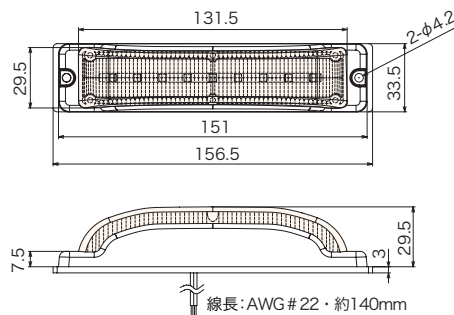

NY9420DM

NY9420DMY

NY9420DMR

NY9420DMB

寸法図 単位mm

型式名	L	d	a
NY9400DM	91.0	77.6	65.5
NY9420DM	118.5	105.1	88.5

LED	色		PC	
	赤3W	黄1W	青5W	
NY9400	×3	×3	×3	
NY9420	×4	×4	×4	

NY9400DM

NY9420DM

DMシリーズ・ワイドタイプ

赤黄青

- 発光部を側面にも配置し180°の照射角を実現しました。
- 外部突起物規制に対応しています。
- 減光できる機能があります。
- 同期線を接続することで点滅パターンの同期ができます。
- ECE R10,R65 規格をクリアした製品です。

NY9664DM

NY9664DMR

NY9664DMY

NY9664DMB

寸法図 単位mm

Lens	PC
Body	AL
LED	R・Y: 1W×9 B: 3W×9

連結図

分類	型式名 (□は色記号)	定格電圧	機能				消費電力	質量	定価
			減光機能	点滅	点滅の種類	同期			
汎用タイプ	NY9400DM□	DC 12~24V	●	●	16	●	6.1W	0.06kg	8,200円
	NY9420DM□		●	●	20	●	12.1W	0.08kg	10,000円
ワイドタイプ	NY9664□	DC 12~24V	-	●	13	●	9.7W	0.15kg	11,000円
	NY9664DM□		●	●	13	●	10.0W	0.15kg	11,800円