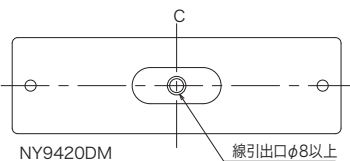

NY9420DM

NY9420DMY

NY9420DMR

NY9420DMB

寸法図 単位mm

型式名	L	d	a
NY9400DM	91.0	77.6	65.5
NY9420DM	118.5	105.1	88.5

LED	色		PC	
	赤3W	黄1W	青5W	
NY9400	×3	×3	×3	
NY9420	×4	×4	×4	

NY9400DM

NY9420DM

DMシリーズ・ワイドタイプ

赤黄青

- 発光部を側面にも配置し180°の照射角を実現しました。
- 外部突起物規制に対応しています。
- 減光できる機能があります。
- 同期線を接続することで点滅パターンの同期ができます。
- ECE R10,R65 規格をクリアした製品です。

NY9664DM

NY9664DMR

NY9664DMY

NY9664DMB