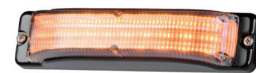

車載用

DM

パワーフラッシュ

POWER FLASH

NY9400DM

NY9400DM・NY9420DM

NY9664DM

NY9664・NY9664DM

車載用LED警告灯

DMシリーズ・汎用タイプ

赤黄青

- パワーLEDを使用し、薄型で発光効率が高く同期・減光ができます。
- 減光できる機能があります。
- 同期線を接続することで点滅パターンの同期ができます。
- 使用温度範囲が-30℃～65℃と広いです。
- ヨーロッパ規格ECE R10 およびR65 認証登録済みです。

NY9400DM

NY9400DMR

NY9400DMY

NY9400DMB

NY9420DM

DMシリーズ・ワイドタイプ

赤黄青

- 発光部を側面にも配置し180°の照射角を実現しました。
- 外部突起物規制に対応しています。
- 減光できる機能があります。
- 同期線を接続することで点滅パターンの同期ができます。
- ECE R10,R65 規格をクリアした製品です。

NY9664DM

NY9664DMR

NY9664DMY

NY9664DMB