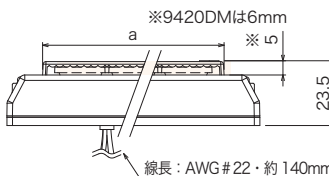

NY9420DM

NY9420DMY

NY9420DMR

NY9420DMB

寸法図 単位mm

型式名	L	d	a
NY9400DM	91.0	77.6	65.5
NY9420DM	118.5	105.1	88.5

LED	色		PC	
	赤3W	黄1W	青5W	
NY9400	×3	×3	×3	
NY9420	×4	×4	×4	

NY9400DM

NY9420DM

DMシリーズ・ワイドタイプ

赤黄青

- 発光部を側面にも配置し180°の照射角を実現しました。
- 外部突起物規制に対応しています。
- 減光できる機能があります。
- 同期線を接続することで点滅パターンの同期ができます。
- ECE R10,R65 規格をクリアした製品です。

NY9664DM

NY9664DMR

NY9664DMY

NY9664DMB