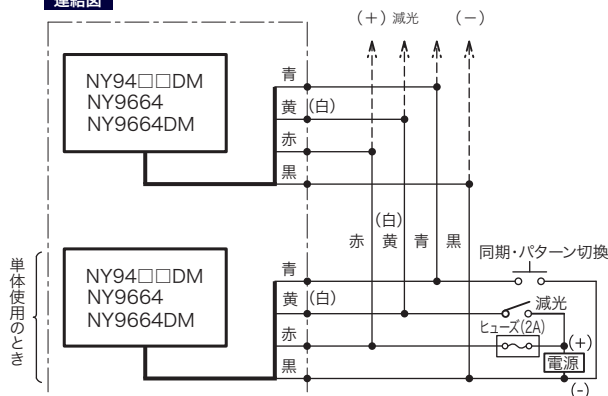

NY9420DM

NY9420DMY

NY9420DMR

NY9420DMB

寸法図 単位mm

型式名	L	d	a
NY9400DM	91.0	77.6	65.5
NY9420DM	118.5	105.1	88.5

LED	色		PC	
	赤3W	黄1W	青5W	
NY9400	×3	×3	×3	
NY9420	×4	×4	×4	

NY9400DM

NY9420DM

DMシリーズ・ワイドタイプ

赤黄青

- 発光部を側面にも配置し180°の照射角を実現しました。
- 外部突起物規制に対応しています。
- 減光できる機能があります。
- 同期線を接続することで点滅パターンの同期ができます。
- ECE R10,R65 規格をクリアした製品です。

NY9664DM

NY9664DMR

NY9664DMY

NY9664DMB

寸法図 単位mm

Lens	PC
Body	AL
LED	R・Y: 1W×9 B: 3W×9

連結図

分類	型式名 (□は色記号)	定格電圧	機能				消費電力	質量	定価
			減光機能	点滅	点滅の種類	同期			
汎用タイプ	NY9400DM□	DC 12~24V	●	●	16	●	6.1W	0.06kg	8,200円
	NY9420DM□		●	●	20	●	12.1W	0.08kg	10,000円
ワイドタイプ	NY9664□	DC 12~24V	-	●	13	●	9.7W	0.15kg	11,000円
	NY9664DM□		●	●	13	●	10.0W	0.15kg	11,800円