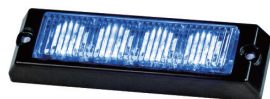

NY9420DMB

寸法図 単位mm