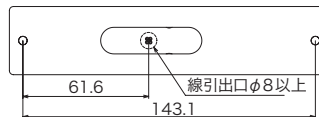

NY9420DM

NY9420DMY

NY9420DMR

NY9420DMB

寸法図 単位mm

型式名	L	d	a
NY9400DM	91.0	77.6	65.5
NY9420DM	118.5	105.1	88.5

LED	色		PC	
	赤3W	黄1W	青5W	
NY9400	×3	×3	×3	
NY9420	×4	×4	×4	

NY9400DM

NY9420DM

DMシリーズ・ワイドタイプ

赤黄青

- 発光部を側面にも配置し180°の照射角を実現しました。
- 外部突起物規制に対応しています。
- 減光できる機能があります。
- 同期線を接続することで点滅パターンの同期ができます。
- ECE R10,R65 規格をクリアした製品です。

NY9664DM

NY9664DMR

NY9664DMY

NY9664DMB

寸法図 単位mm

Lens	PC
Body	AL
LED	R・Y: 1W×9 B: 3W×9

連結図

分類	型式名 (□は色記号)	定格電圧	機能				消費電力	質量	定価
			減光機能	点滅	点滅の種類	同期			
汎用タイプ	NY9400DM□	DC 12~24V	●	●	16	●	6.1W	0.06kg	8,200円
	NY9420DM□		●	●	20	●	12.1W	0.08kg	10,000円
ワイドタイプ	NY9664□	DC 12~24V	-	●	13	●	9.7W	0.15kg	11,000円
	NY9664DM□		●	●	13	●	10.0W	0.15kg	11,800円