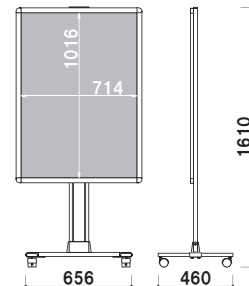

ポスタースタンド

POL フラットな柱ですっきり ポスターアピール。

新製品
NEW

POL-A1

前面四方開閉式パネル付き

特注対応例

柱部分にカタログラックを取り付ける事も可能です。
お気軽にお問い合わせください。

A4判用カタログラック仕様

POL-A1 (ブラック)

パネル ■ MDF 3.0mm + PET 透明 1.0mm
柱 ■ アルミ押型材化研ブラック
ベース ■ スチール黒塗装仕上
キャスター仕様

パネル付 組立 片面 屋内

重量 ■ 11.6kg 131

POL-B1 (ブラック)

パネル ■ MDF 3.0mm + PET 透明 1.0mm
柱 ■ アルミ押型材化研ブラック
ベース ■ スチール黒塗装仕上
キャスター仕様

パネル付 組立 片面 屋内

重量 ■ 13.0kg 156