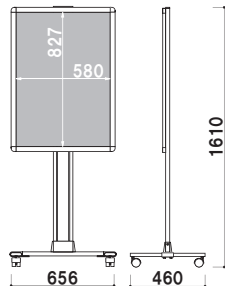

ポスタースタンド

POL フラットな柱ですっきり ポスターアピール。

新製品
NEW

POL-A1

前面四方開閉式パネル付き

特注対応例

柱部分にカタログラックを取り付ける事も可能です。
お気軽にお問い合わせください。

A4判用カタログラック仕様

POL-A1 (ブラック)

パネル ■ MDF 3.0mm + PET 透明 1.0mm
柱 ■ アルミ押型材化研ブラック
ベース ■ スチール黒塗装仕上
キャスター仕様

パネル付 組立 片面 屋内

重量 ■ 11.6kg 131

POL-B1 (ブラック)

パネル ■ MDF 3.0mm + PET 透明 1.0mm
柱 ■ アルミ押型材化研ブラック
ベース ■ スチール黒塗装仕上
キャスター仕様

パネル付 組立 片面 屋内

重量 ■ 13.0kg 156