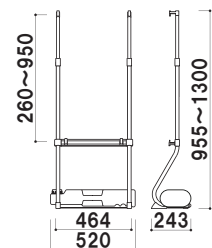

R30-A1との組み合わせ例

本体 ■ スチール黒塗装仕上
 上部柱 ■ アルミアルマイト仕上
 パネルサイズ ■ 厚み 30mm まで
 幅 550 ~ 850mm まで
 高さ 260 ~ 1500mm まで対応
 ※ A パリブロック 1 個付
 ※ パネルは含まれておりません。

VS-84 (ブラック)

高さ調整 片面 屋外

重量 ■ 3.3kg (ウエイト満水時 8.3kg)

137

R30-A1との組み合わせ例

本体 ■ スチール黒塗装仕上
 上部柱 ■ アルミアルマイト仕上
 パネルサイズ ■ 厚み 30mm まで
 幅 550 ~ 850mm まで
 高さ 260 ~ 950mm まで対応
 ※ A パリブロック 1 個付
 ※ パネルは含まれておりません。

VS-86 (ブラック)

高さ調整 片面 屋外

重量 ■ 3.3kg (ウエイト満水時 8.3kg)

143