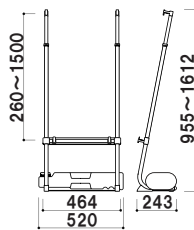

Vサイン

奥行が250mm以下の省スペースモデルです。

VS

置けなかった狭い店舗前にも最適。

新製品
NEW

VS-84 ヨコ
ウエイト標準装備

VS-86 ヨコ
ウエイト標準装備

VS-84 + R30-A1 (ブラック)

R30-A1との組み合わせ例

本体 ■ スチール黒塗装仕上
 上部柱 ■ アルミアルマイト仕上
 パネルサイズ ■ 厚み 30mm まで
 幅 550 ~ 850mm まで
 高さ 260 ~ 1500mm まで対応
 ※ A パリブロック 1 個付
 ※ パネルは含まれておりません。

VS-84 (ブラック)

高さ調整 片面 屋外

重量 ■ 3.3kg (ウエイト満水時 8.3kg)

137

R30-A1との組み合わせ例

本体 ■ スチール黒塗装仕上
 上部柱 ■ アルミアルマイト仕上
 パネルサイズ ■ 厚み 30mm まで
 幅 550 ~ 850mm まで
 高さ 260 ~ 950mm まで対応
 ※ A パリブロック 1 個付
 ※ パネルは含まれておりません。

VS-86 (ブラック)

高さ調整 片面 屋外

重量 ■ 3.3kg (ウエイト満水時 8.3kg)

143