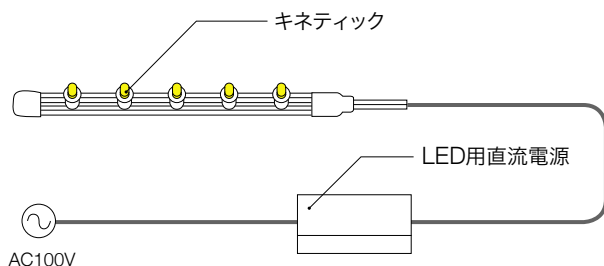

■ 電源

※屋内仕様電源の屋外設置には、市販の熱機器収納ボックス等に納めてご使用ください。

LED用直流電源 **必須**

屋内仕様

品番	価格	定格出力	接続可能灯数
LPS-40-08B	¥29,000	DC8V 40W	200灯
LPS-80-08B	¥44,000	DC8V 80W	400灯

防雨型(屋外仕様)

LPSWP-80-08C	¥47,000	DC8V 80W	400灯

■ 取付用施工パーツ (屋外製品&屋内製品共通)

CL-B-WM-1.25m	強力両面テープ付クリアベース1.25m	¥2,200/本

定尺品：1.25m ※モールカッター等でカット可

TP-03/20	クリアベース専用取付ブラケット (20個入)	¥1,200/セット
TP-01/20	取付ブラケット (20個入)	¥1,200/セット
WM1211	強力両面テープ※	¥7,000

※11m巻12mm幅

※取付ブラケットは0.3～0.5m間隔でご使用ください。

■ オプション

LS用 (屋外製品向け)

LS2-EP	リード線延長加工	¥800/m

最大10m (販売単位1m)

LS2-WTAN	両端リード線装着加工	¥1,500/本

両側にリード線0.5mずつ装着します。

LS_ED10	エンドキャップ (10個入)	¥1,000/セット

アンダーバーには色記号C：クリア、もしくはW：ホワイトが入ります。
テープライト1本につき、予備のエンドキャップ1つが、標準で同梱されます。

TLP用 (屋内製品向け)

TL2-EP	リード線延長加工	¥800/m

最大10m (販売単位1m)

TL2-WTAN	両端リード線装着加工	¥1,500/本

両側にリード線0.5mを装着します。

TL-ED10	エンドキャップ (10個入)	¥1,000/セット

テープライト1本につき、予備のエンドキャップ1つが、標準で同梱されます。

※交換用ランプ単品の品番については、P.225をご確認ください。

※表示価格は全て税抜価格です。

■ 注文について

1.器具 (コード色・ランプピッチ・光源色・点滅タイプ) 2.長さ^{※1} 3.電源 4.取付用施工パーツ 5. (オプション^{※2}) これら5つの項目の選定をお願いいたします。
注文についての詳細は、弊社までお問い合わせください。

※1 「長さ」オーダー製品です。「器具長さ」と本数、電源の接続可能灯数から必要な台数の電源をあわせてお求めください。

※2 オプションは必要に応じて選定してください。 ※キネティックは調光できません。

必要機器

※調光器は使用できません。ご注意ください。