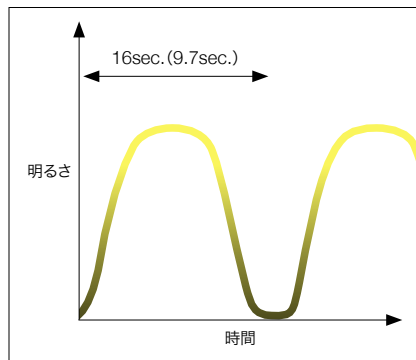

※0.2m未満の仕様については価格が異なります。詳しくはお問い合わせください。

点滅タイプ

装着した全てのランプがランダム明滅するキネティックは脈動や星の瞬きのようなユニークな演出が可能です。特別な調光機器を必要とせず、電源を接続するだけでランダムに明滅します。

点滅の様子を  
ご覧いただけます

CUT : カットイン・フェードアウト

華やかで上質な空間装飾に適しています。2.4秒周期の明滅は点灯を素早く、消灯を緩やかにすることで演出効果を高めました。

SCF : スローフェード  
FCF : ファストフェード

緩やかで心地よいアメニティ空間の光演出に適しています。16秒(9.7秒)周期でゆったりとシームレスな明滅を繰り返します。

FFL : フラッシュ (WHのみ)

煌びやかなアイキャッチに適しています。スピーディでメリハリのあるON-OFF制御を0.2秒周期で繰り返します。

■ 電源

※屋内仕様電源の屋外設置には、市販の熱機器収納ボックス等に納めてご使用ください。