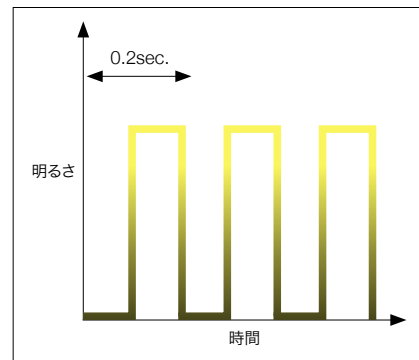

FFL : フラッシュ (WHのみ)

煌びやかなアイキャッチに適しています。スピーディでメリハリのあるON-OFF制御を0.2秒周期で繰り返します。