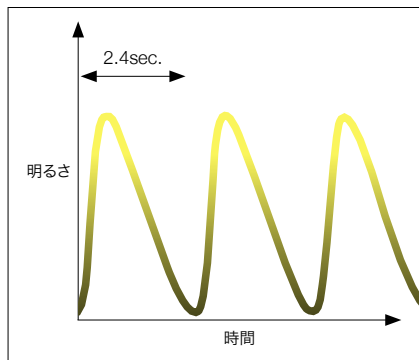

※0.2m未満の仕様については価格が異なります。詳しくはお問い合わせください。

点滅タイプ

装着した全てのランプがランダム明滅するキネティックは脈動や星の瞬きのようなユニークな演出が可能です。特別な調光機器を必要とせず、電源を接続するだけでランダムに明滅します。

点滅の様子を  
ご覧いただけます

CUT : カットイン・フェードアウト

華やかで上質な空間装飾に適しています。2.4秒周期の明滅は点灯を素早く、消灯を緩やかにすることで演出効果を高めました。

SCF : スローフェード  
FCF : ファストフェード

緩やかで心地よいアメニティ空間の光演出に適しています。16秒(9.7秒)周期でゆったりとシームレスな明滅を繰り返します。

FFL : フラッシュ (WHのみ)

煌びやかなアイキャッチに適しています。スピーディでメリハリのあるON-OFF制御を0.2秒周期で繰り返します。

■ 電源

※屋内仕様電源の屋外設置には、市販の熱機器収納ボックス等に納めてご使用ください。